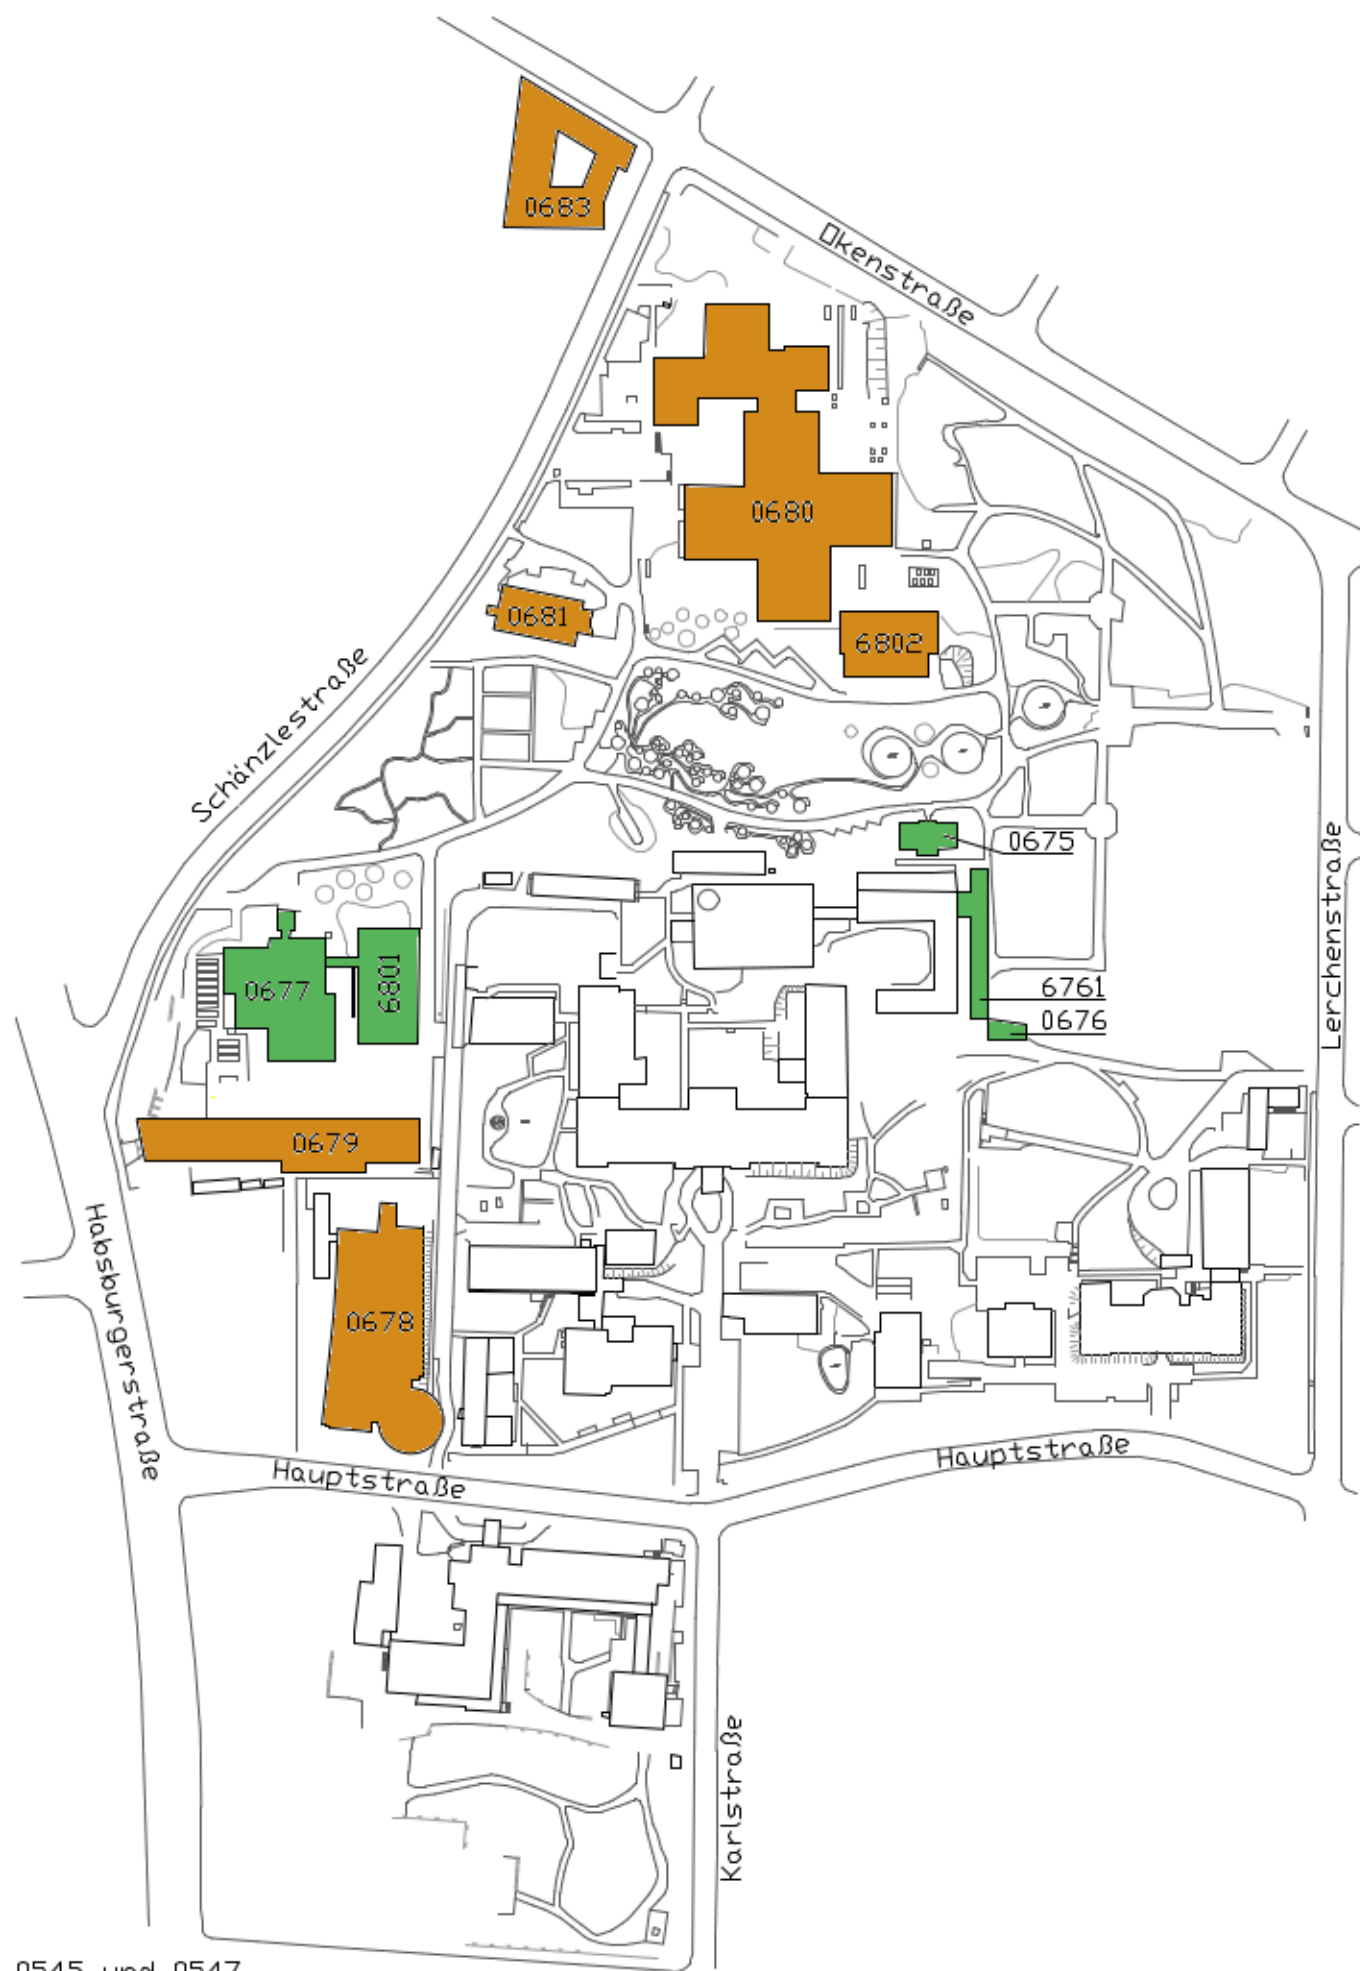

Natascha Meinrenken

Dr. Petra Markmeyer-Pieles

- 0675 Gartendirektion Botanik, Schänzlestraße 1
- 0676 Geräteschuppen, Schänzlestraße 1
- 0677 Schaugewächshaus Botanik, Schänzlestraße 1
- 0678 Biologie I (Zoologie), Hauptstraße 1
- 0679 ZBSA, Habsburgerstraße 49
- 0680 Biologie II, Schänzlestraße 1
- 0681 Biologie II/III, Altbau, Schänzlestraße 1
- 0682 BIÖSS, Schänzlestraße 18
- 6801 Anzuchtgewächshaus, Schänzlestraße 1
- 6802 Gewächshaus Botanik, Schänzlestraße 1
- 6761 Erd- und Gerätelager, Schänzlestraße 1
- 0676

0545 und 0547  
0698

### BAUDATEI

Albert-Ludwigs-Universität Freiburg  
Lageplan mit Gebäude-ID

Maßstab

ohne

Stand

10.2014

Gebäude ID

Projekt