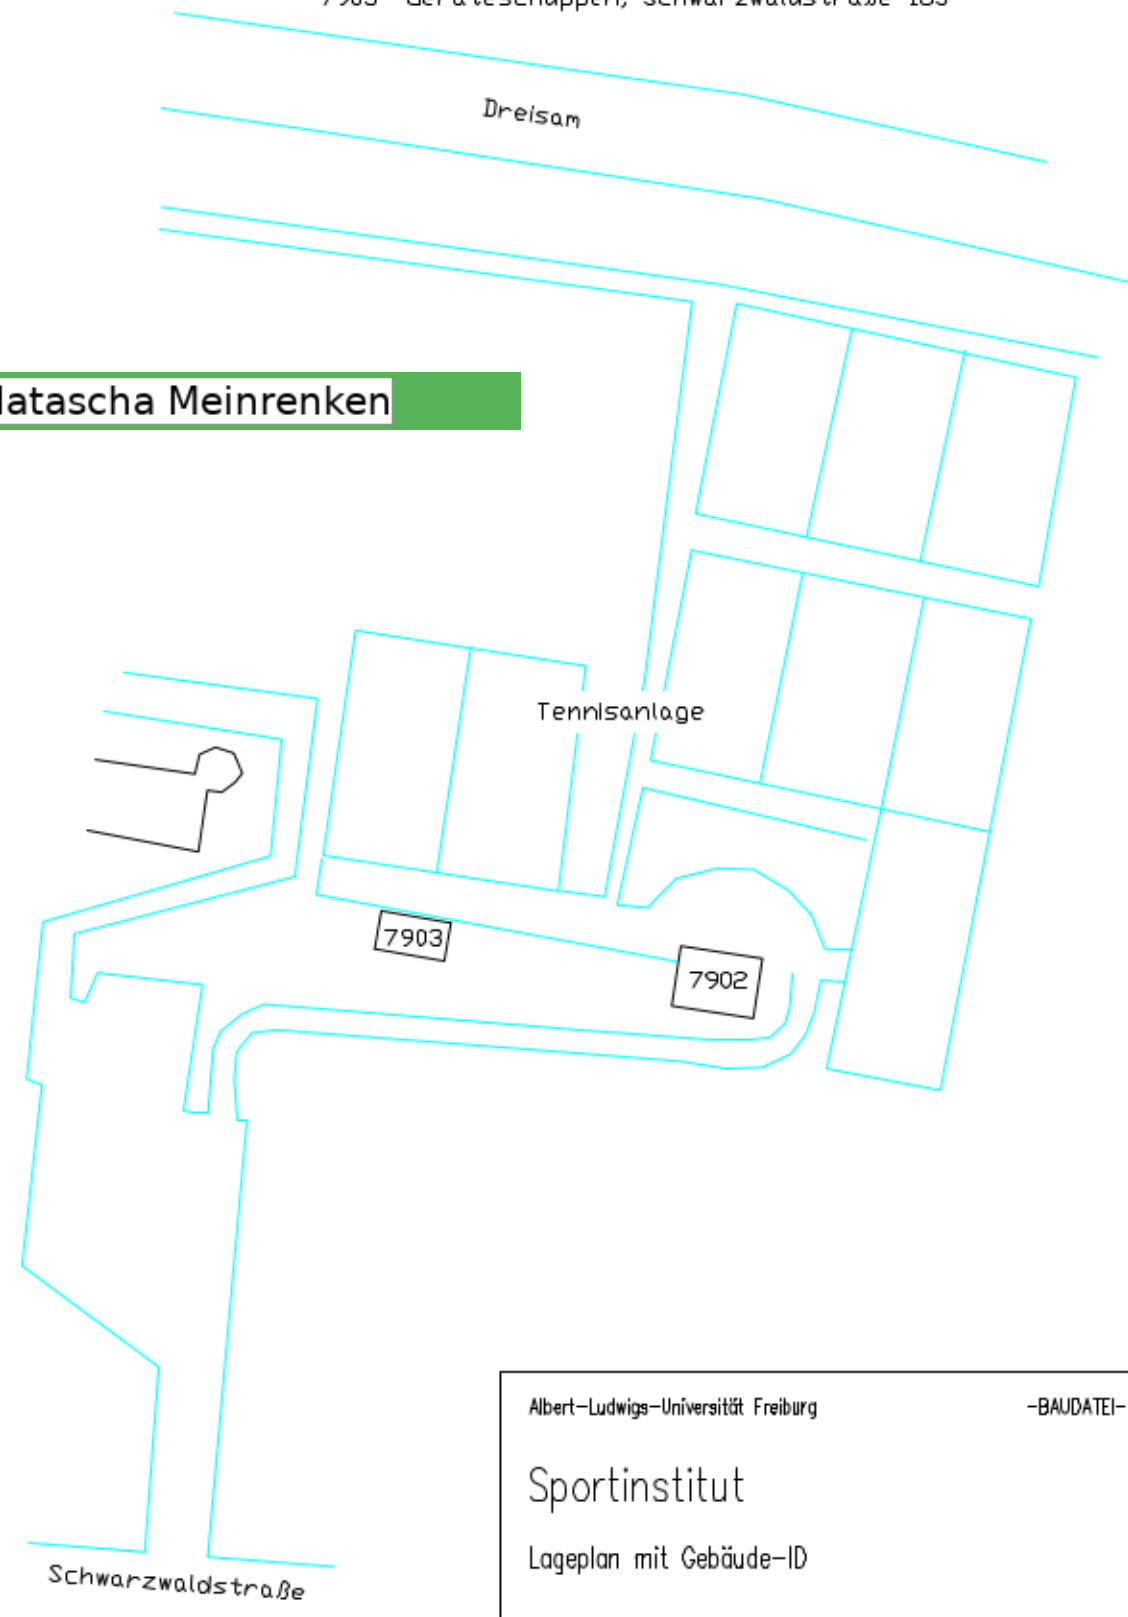

- 7001 Außenanlagen, Schwarzwaldstraße 175
- 7060 Altbau, Schwarzwaldstraße 175
- 7070 Sporthalle 1, Schwarzwaldstraße 175
- 7090 Tribüne/Parkdeck, Schwarzwaldstraße 175
- 7100 Sporthalle 2, Schwarzwaldstraße 175
- 7780 Wohnhaus IFSS, Schwarzwaldstraße 177a
- 7110 Olympiastützpunkt, Schwarzwaldstraße 177
- 7901 Außenanlagen (Tennisplätze), Schwarzwaldstr. 185
- 7902 Tennishaus, Schwarzwaldstraße 185
- 7903 Geräteschuppen, Schwarzwaldstraße 185

ca 250 m

**Natascha Meinrenken**

Albert-Ludwigs-Universität Freiburg -BAUDATEI-

Sportinstitut

Lageplan mit Gebäude-ID

Stand: 03.2014

Zeichnung ohne Maßstab