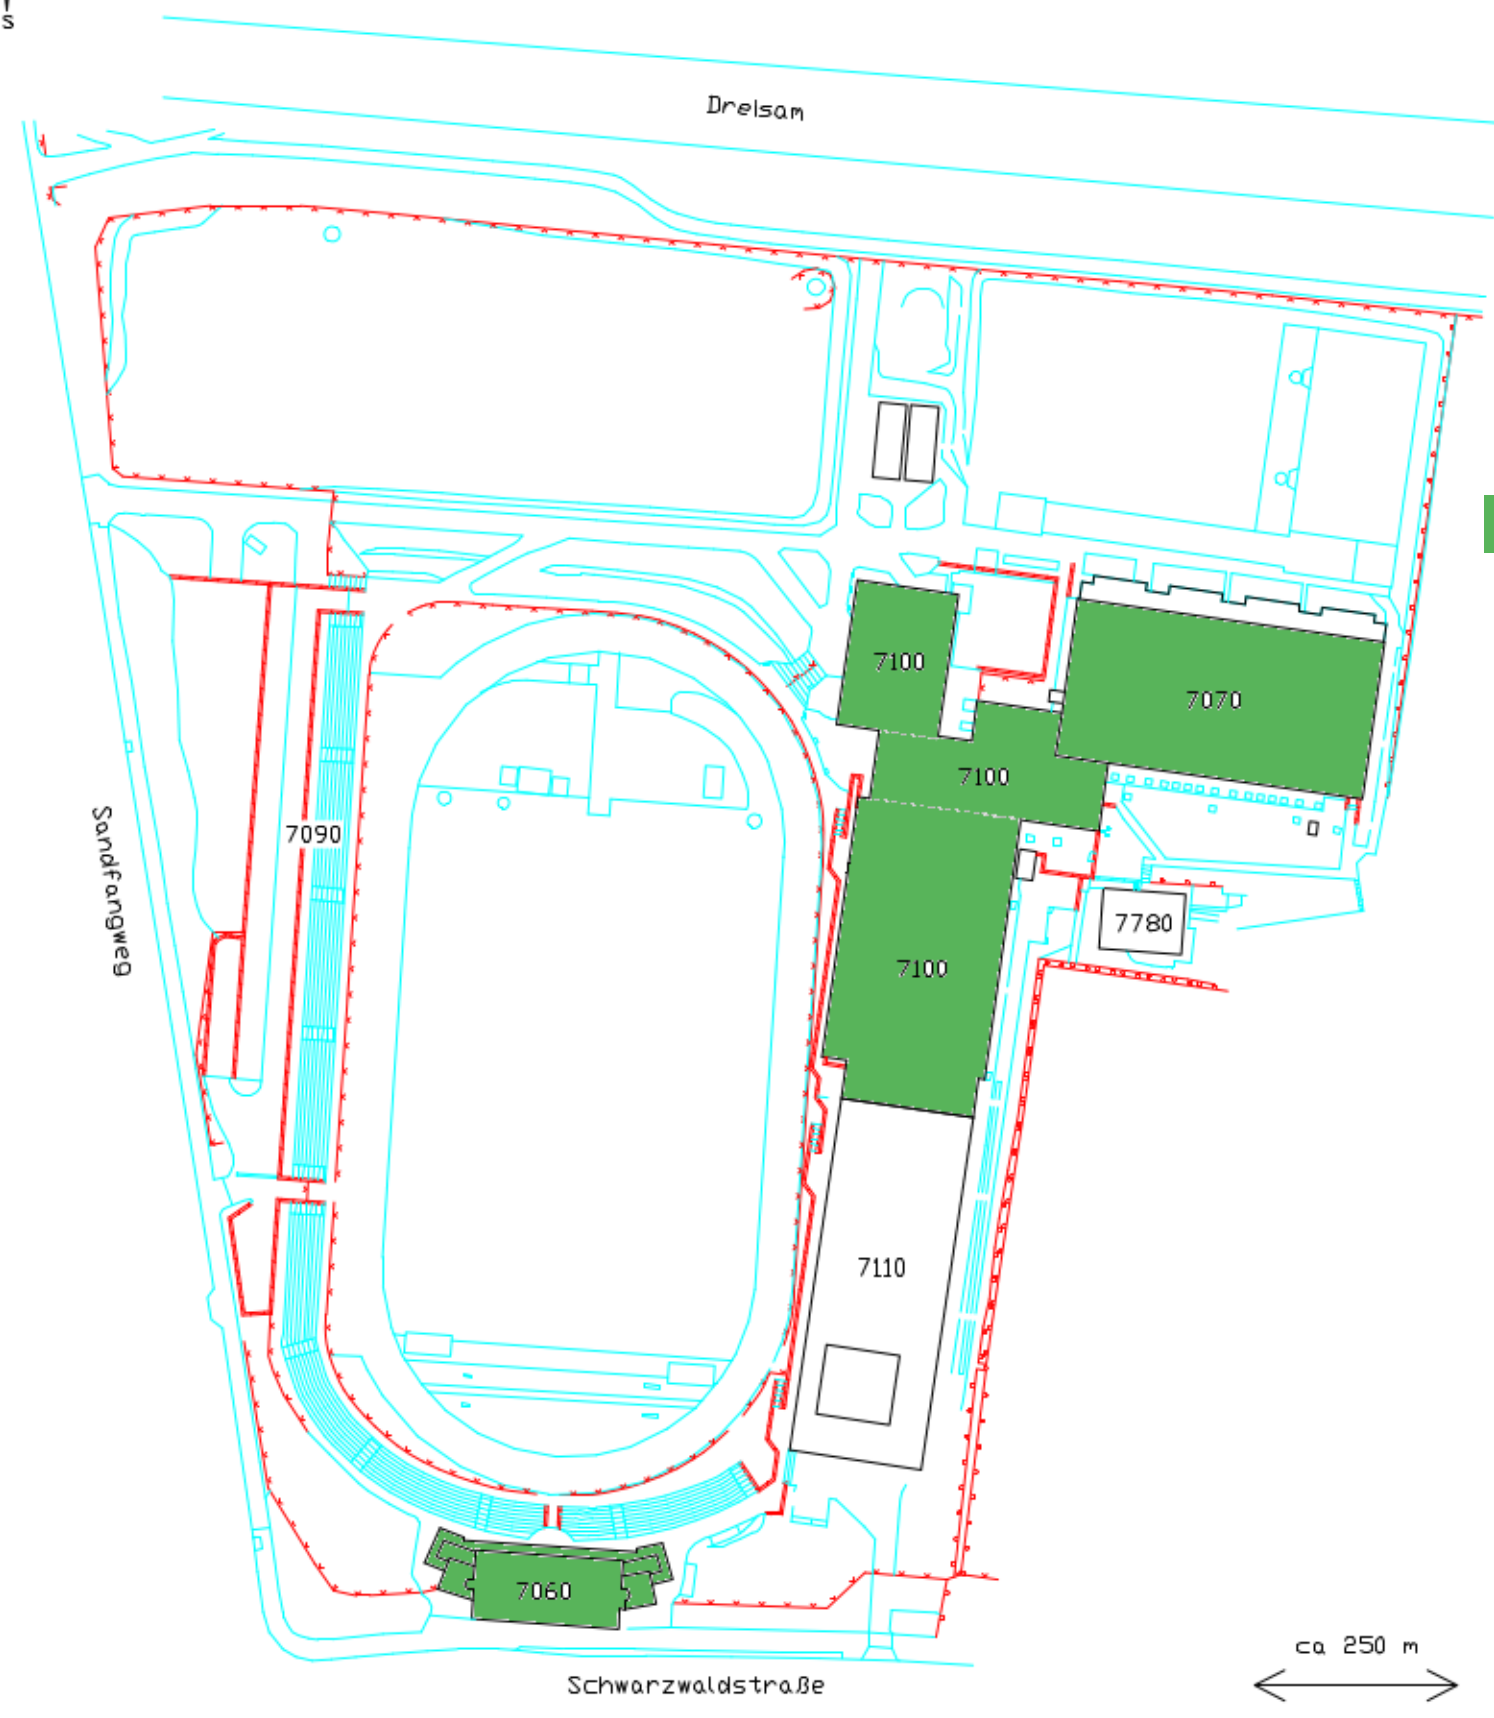

- 7001 Außenanlagen, Schwarzwaldstraße 175
- 7060 Altbau, Schwarzwaldstraße 175
- 7070 Sporthalle 1, Schwarzwaldstraße 175
- 7090 Tribüne/Parkdeck, Schwarzwaldstraße 175
- 7100 Sporthalle 2, Schwarzwaldstraße 175
- 7780 Wohnhaus IFSS, Schwarzwaldstraße 177a
- 7110 Olympiastützpunkt, Schwarzwaldstraße 177
- 7901 Außenanlagen (Tennisplätze), Schwarzwaldstr. 185
- 7902 Tennishaus, Schwarzwaldstraße 185
- 7903 Geräteschuppen, Schwarzwaldstraße 185

ca 250 m

**Natascha Meinrenken**

Albert-Ludwigs-Universität Freiburg -BAUDATEI-

Sportinstitut

Lageplan mit Gebäude-ID

Stand: 03.2014

Zeichnung ohne Maßstab